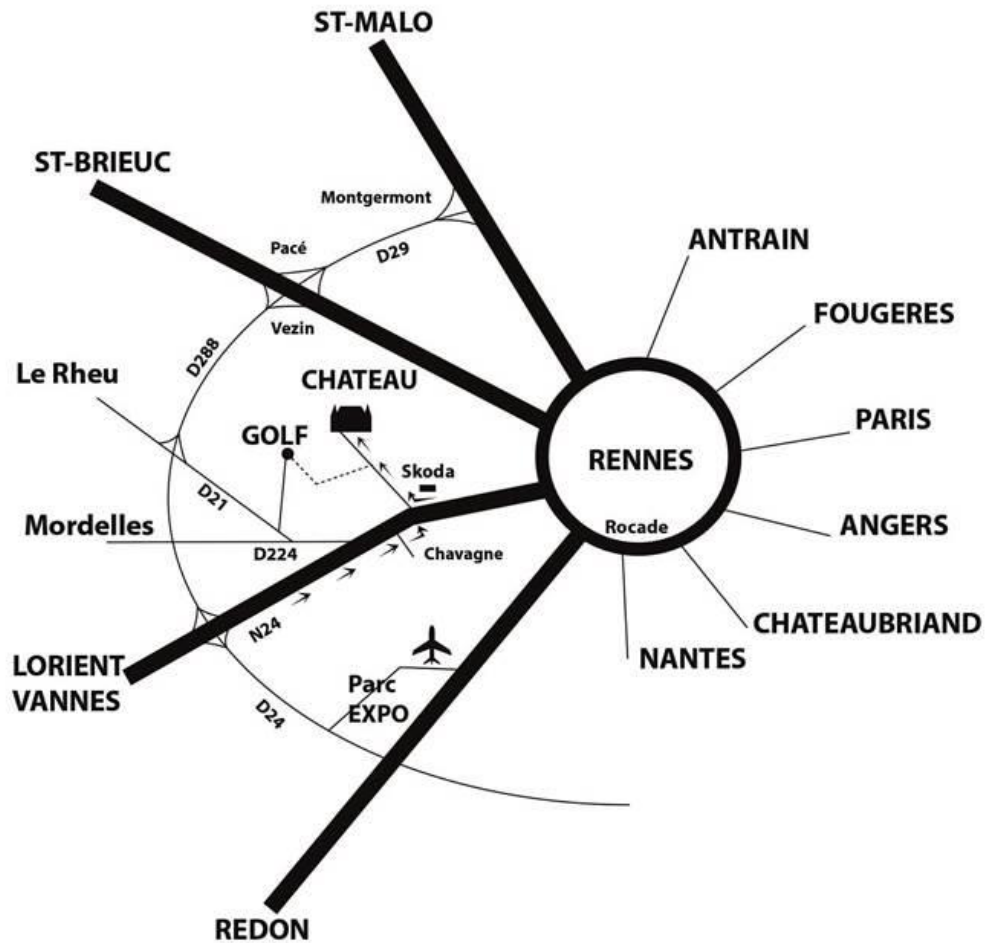

Nous sommes à 10 mn du centre de Rennes, sur la route de Vannes Lorient.

ACCES CHATEAU POUR HEBERGEMENT :

Depuis Rennes ou la rocade circulaire : Sortie n° 10 Prendre la direction VANNES/LORIENT (N24) sur 2 km à partir de la rocade, puis tourner à droite au feu après la concession automobile SKODA (panneau La Freslonnière). Continuer toujours tout droit en passant entre les poteaux en pierre pour arriver au château.

Depuis Lorient : En arrivant sur Rennes, prendre au 3ème feu à gauche direction La Freslonnière (panneau). Continuer toujours tout droit en passant entre les poteaux en pierre pour arriver au château.