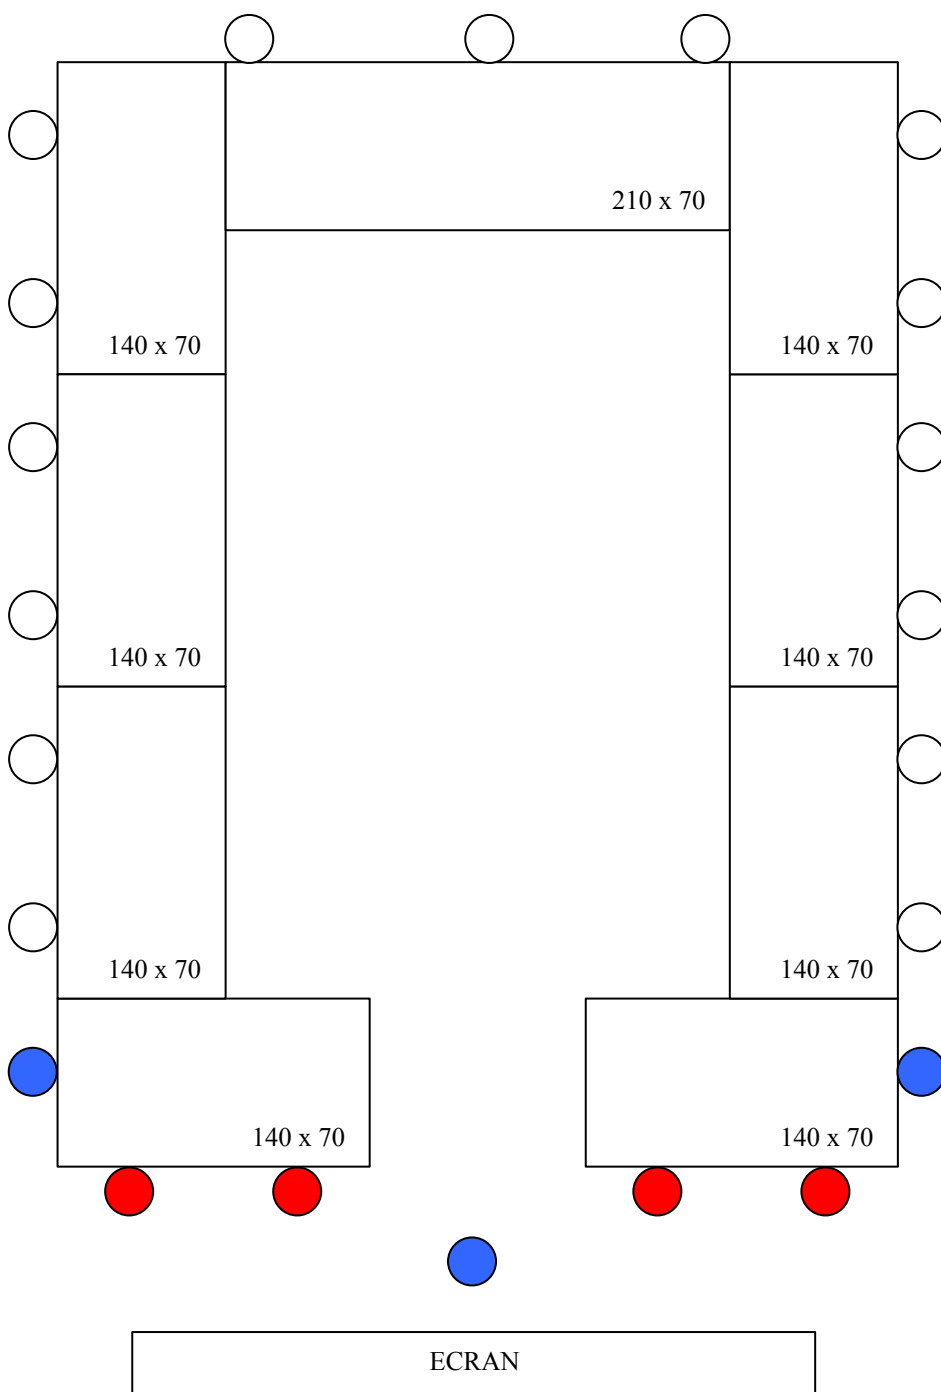

# Disposition salle Ouest

40m<sup>2</sup>

Restaurant Le Bois Briand

35650 Le Rheu

☎ 02.99.14.84.09

☎ 02.99.14.94.98

[www.golfdelafreslonniere.com](http://www.golfdelafreslonniere.com)

[lafreslo@wanadoo.fr](mailto:lafreslo@wanadoo.fr)

○ Disposition en U et en rectangle

● Disposition en U : **18 participants**

● Disposition en rectangle : **19 participants**