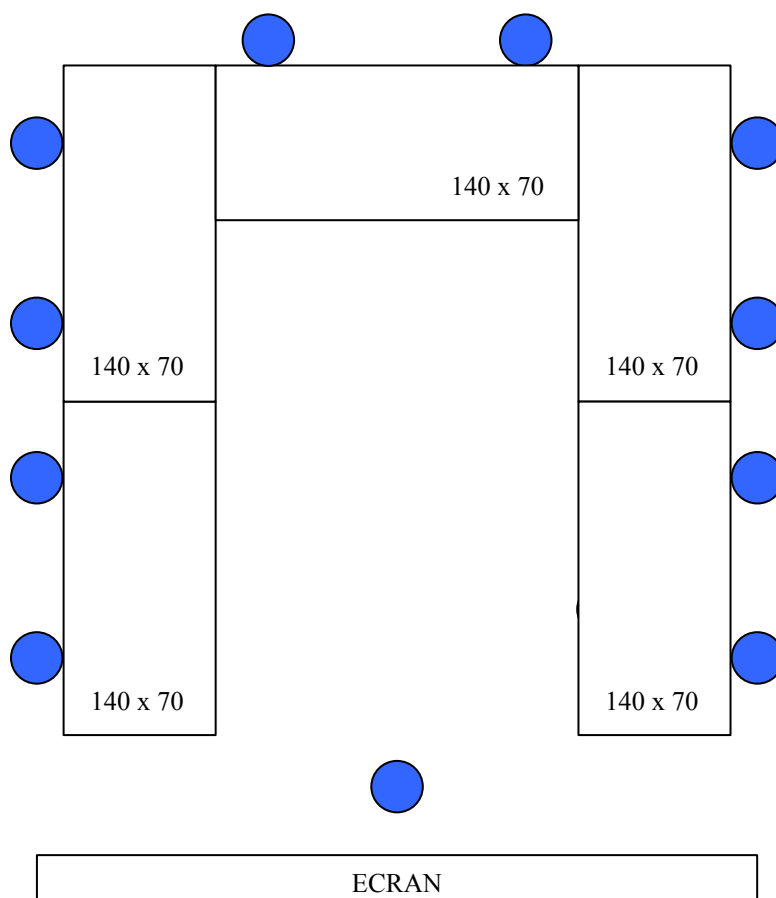

Disposition salle Est

20m²

Restaurant Le Bois Briand

35650 Le Rheu

 02.99.14.84.09

 02.99.14.94.98

www.golfdelafreslonniere.com

lafreslo@wanadoo.fr

 Disposition en U : **11 participants**

 Disposition en rectangle : **10 participants**