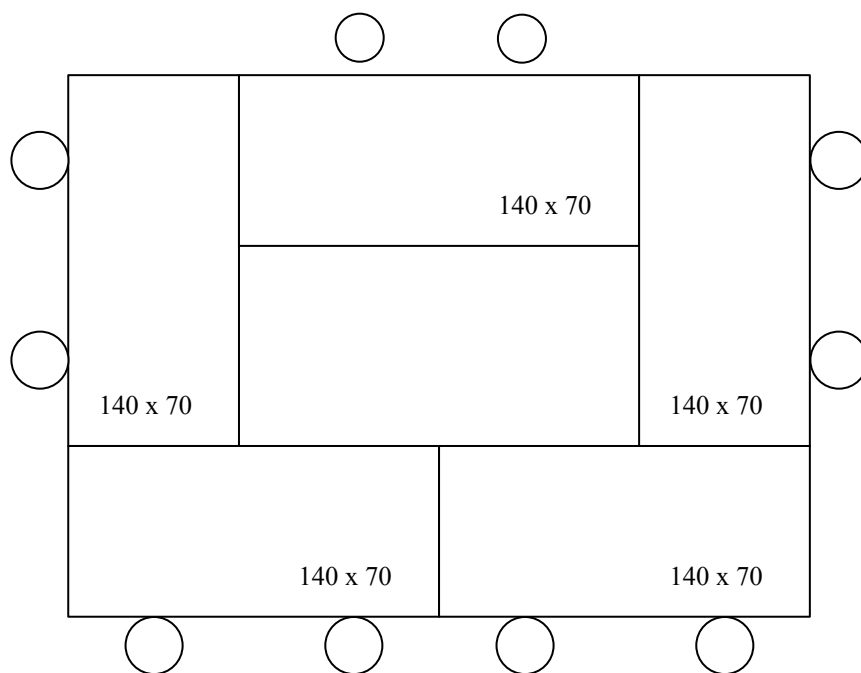

Disposition salle Est

20m²

Restaurant Le Bois Briand

35650 Le Rheu

 02.99.14.84.09

 02.99.14.94.98

www.golfdelafreslonniere.com

lafreslo@wanadoo.fr

 Disposition en U : **11 participants**

 Disposition en rectangle : **10 participants**